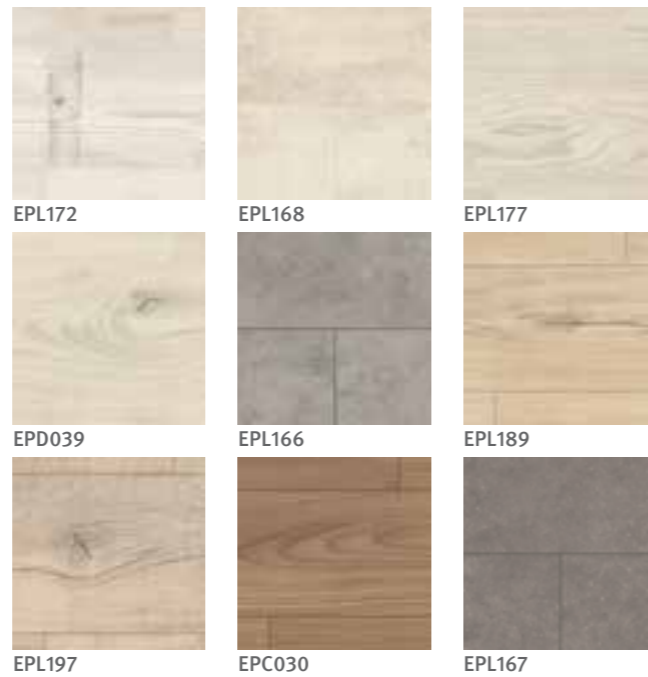

Výber z našich dekorov.