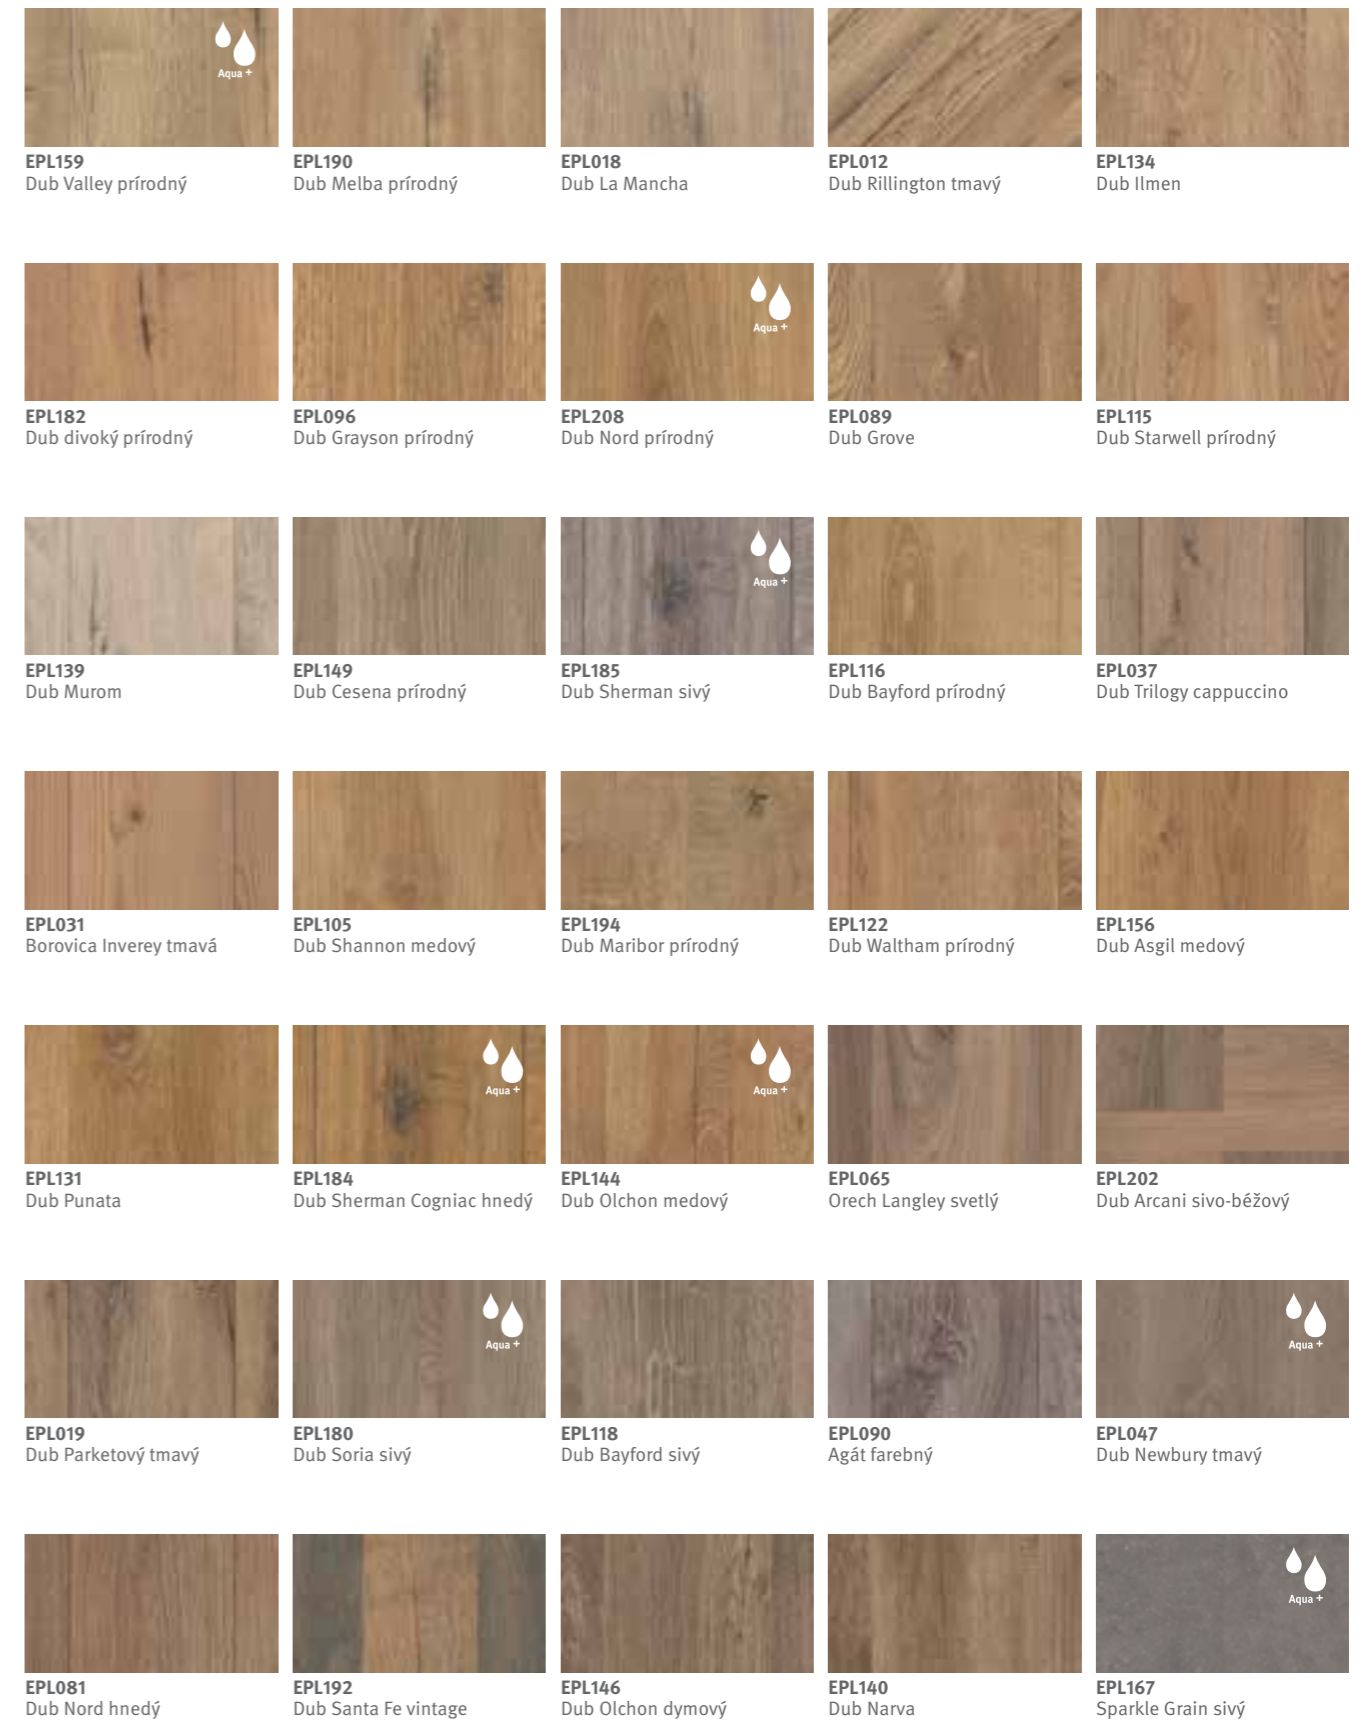

- 1 Robustný povrch, ktorý je mimoriadne odolný voči poškriabaniu
- 2 Dekoračná vrstva
- 3 HDF Quell stop plus nosná doska, ktorá sa skladá z prírodných drevených vlákien (voliteľne s nosnou doskou Aqua+)
- 4 Protiťahová vrstva

EPL191 Dub Melba hnedý EPL109 Orech Mansonia EPL073 Dub Whiston tmavý EPL181 Dub Soria hnedý EPL013 Dub Ripon tmavý

EPL016 Dub Valley mocca EPL084 Dub Belfort tmavý EPL076 Dub Brynford sivý EPL193 Dub Santa Fe sivý EPL043 Dub Hunton svetlý