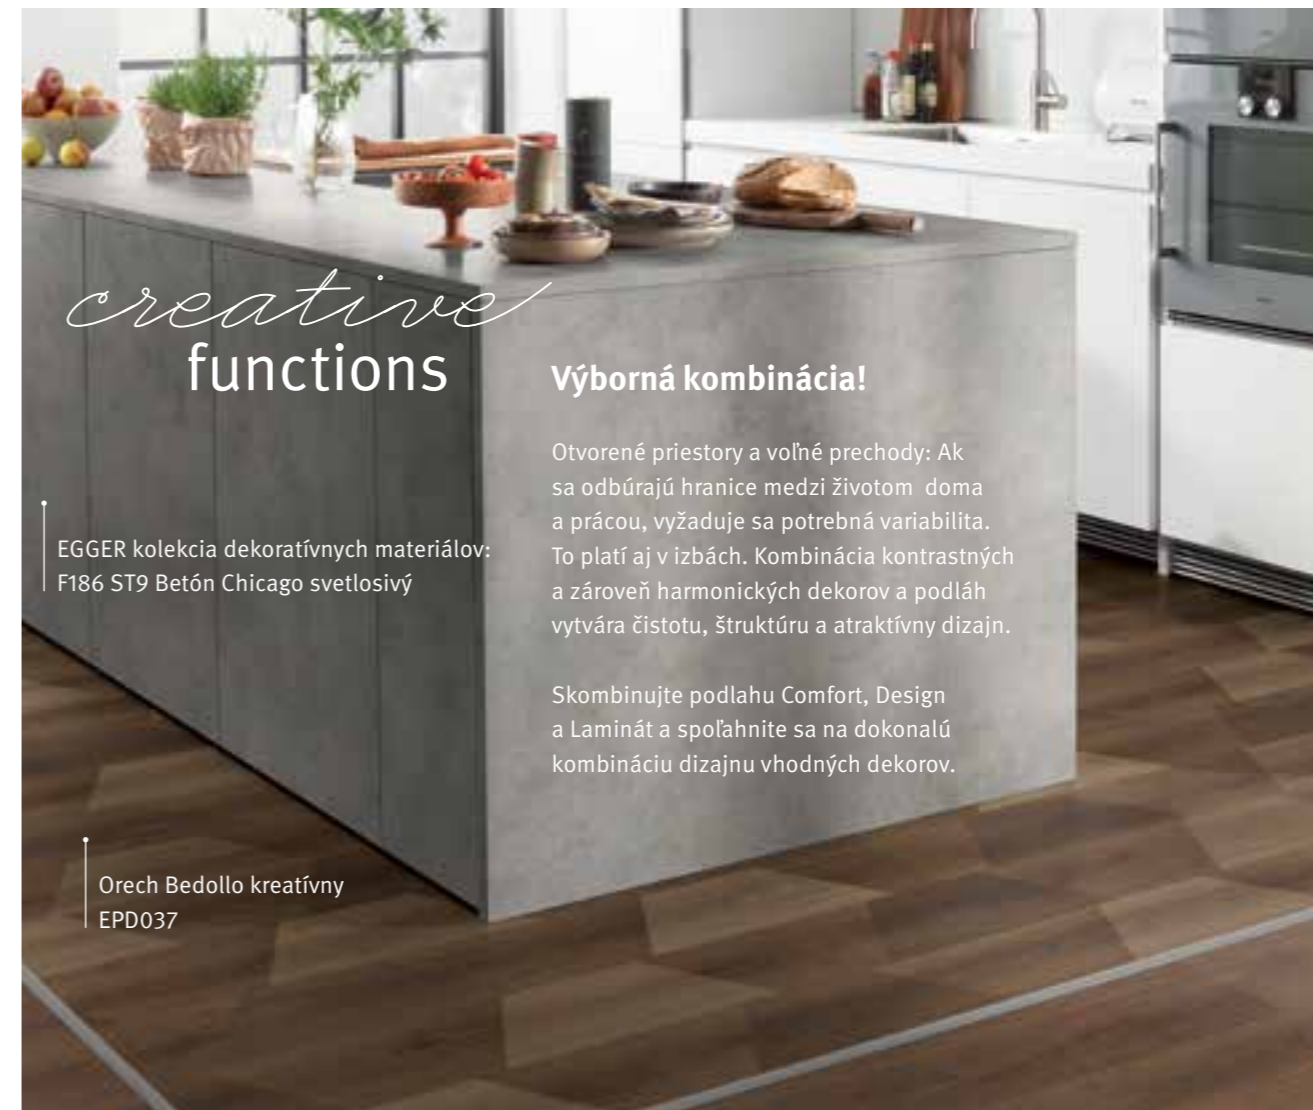

creative functions

Výborná kombinácia!

EGGER kolekcia dekoratívnych materiálov: F186 ST9 Betón Chicago svetlosivý

Otvorené priestory a voľné prechody: Ak sa odbúrajú hranice medzi životom doma a prácou, vyžaduje sa potrebná variabilita. To platí aj v izbách. Kombinácia kontrastných a zároveň harmonických dekоров a podláh vytvára čistotu, štruktúru a atraktívny dizajn.

Skombinujte podlahu Comfort, Design a Laminát a spoľahnite sa na dokonalú kombináciu dizajnu vhodných dekоров.

Orech Bedollo kreatívny EPD037