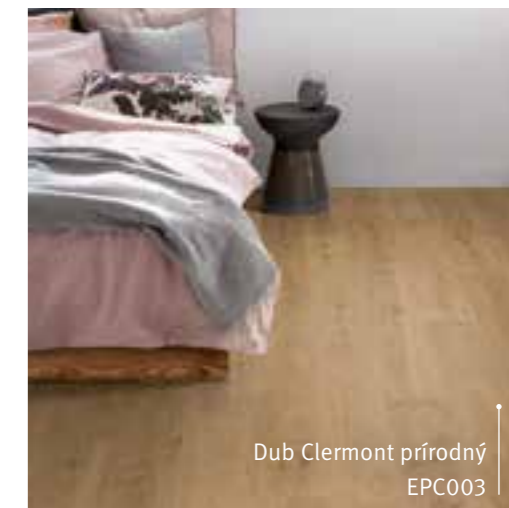

» Ďalšie informácie:
egger.com/podlahy-trendy

Chromix biely
EPL168

EGGER kolekcia dekoratívnych materiálov:
F637 ST16 Chromix biely

Dub Maribor sivý
EPL195

Dub Clermont prírodný
EPC003

Dub Waltham prírodný
EPD027