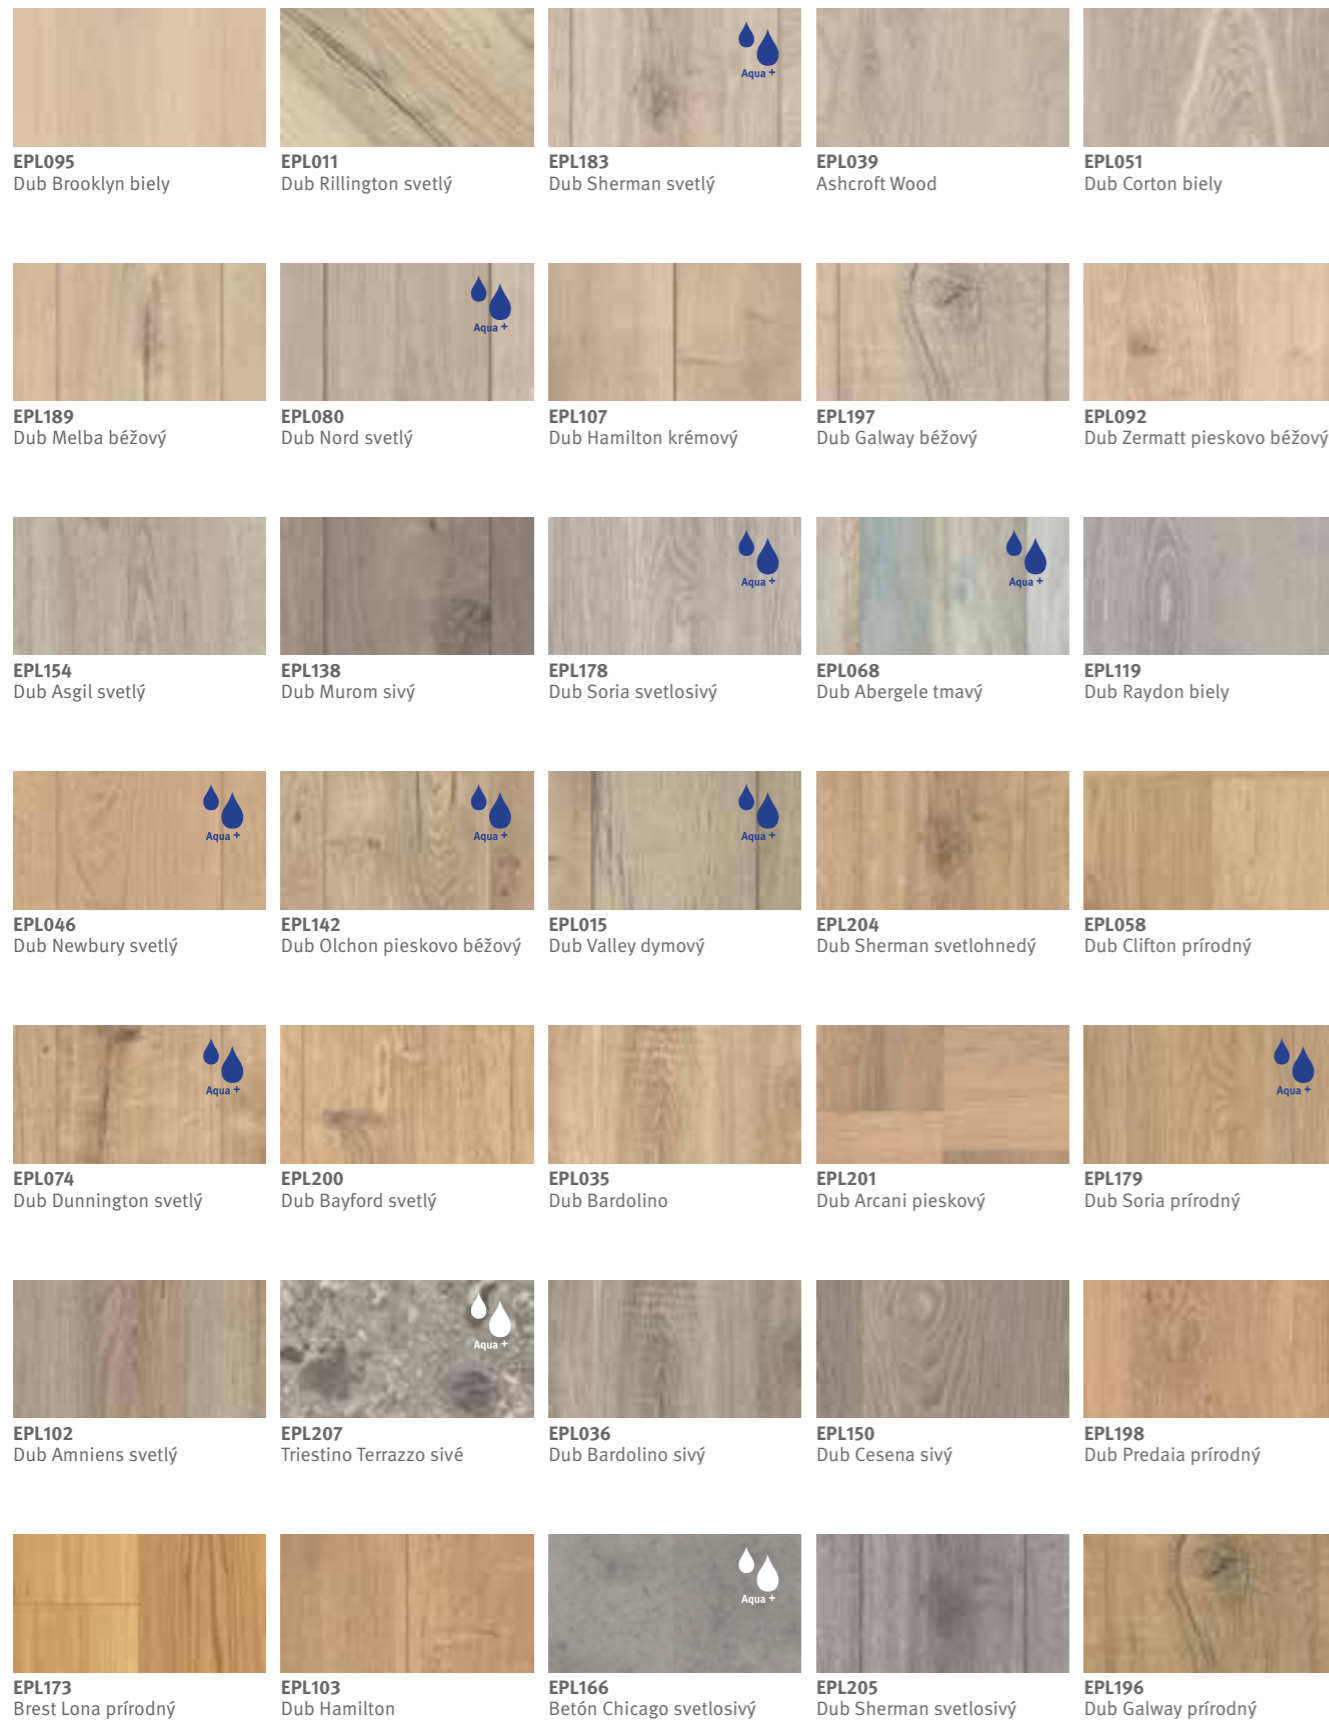

- 1 Robustný povrch, ktorý je mimoriadne odolný voči poškriabaniu
- 2 Dekoračná vrstva
- 3 HDF Quell stop plus nosná doska, ktorá sa skladá z prírodných drevených vlákien (voliteľne s nosnou doskou Aqua+)
- 4 Protiťahová vrstva

EPL191 Dub Melba hnedý EPL109 Orech Mansonia EPL073 Dub Whiston tmavý EPL181 Dub Soria hnedý EPL013 Dub Ripon tmavý

EPL016 Dub Valley mocca EPL084 Dub Belfort tmavý EPL076 Dub Brynford sivý EPL193 Dub Santa Fe sivý EPL043 Dub Hunton svetlý