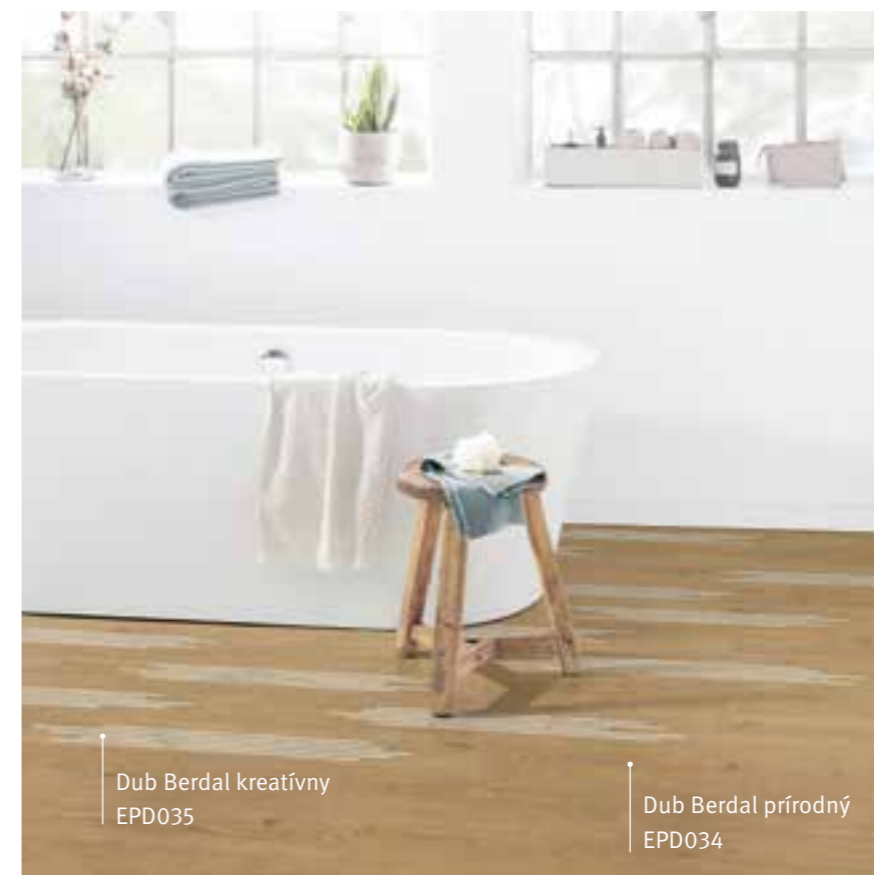

Orech Bedollo tmavý EPL175

Dub Berdal kreatívny EPD035

Dub Berdal prírodný EPD034

» Ďalšie informácie: egger.com/podlahy-trendy